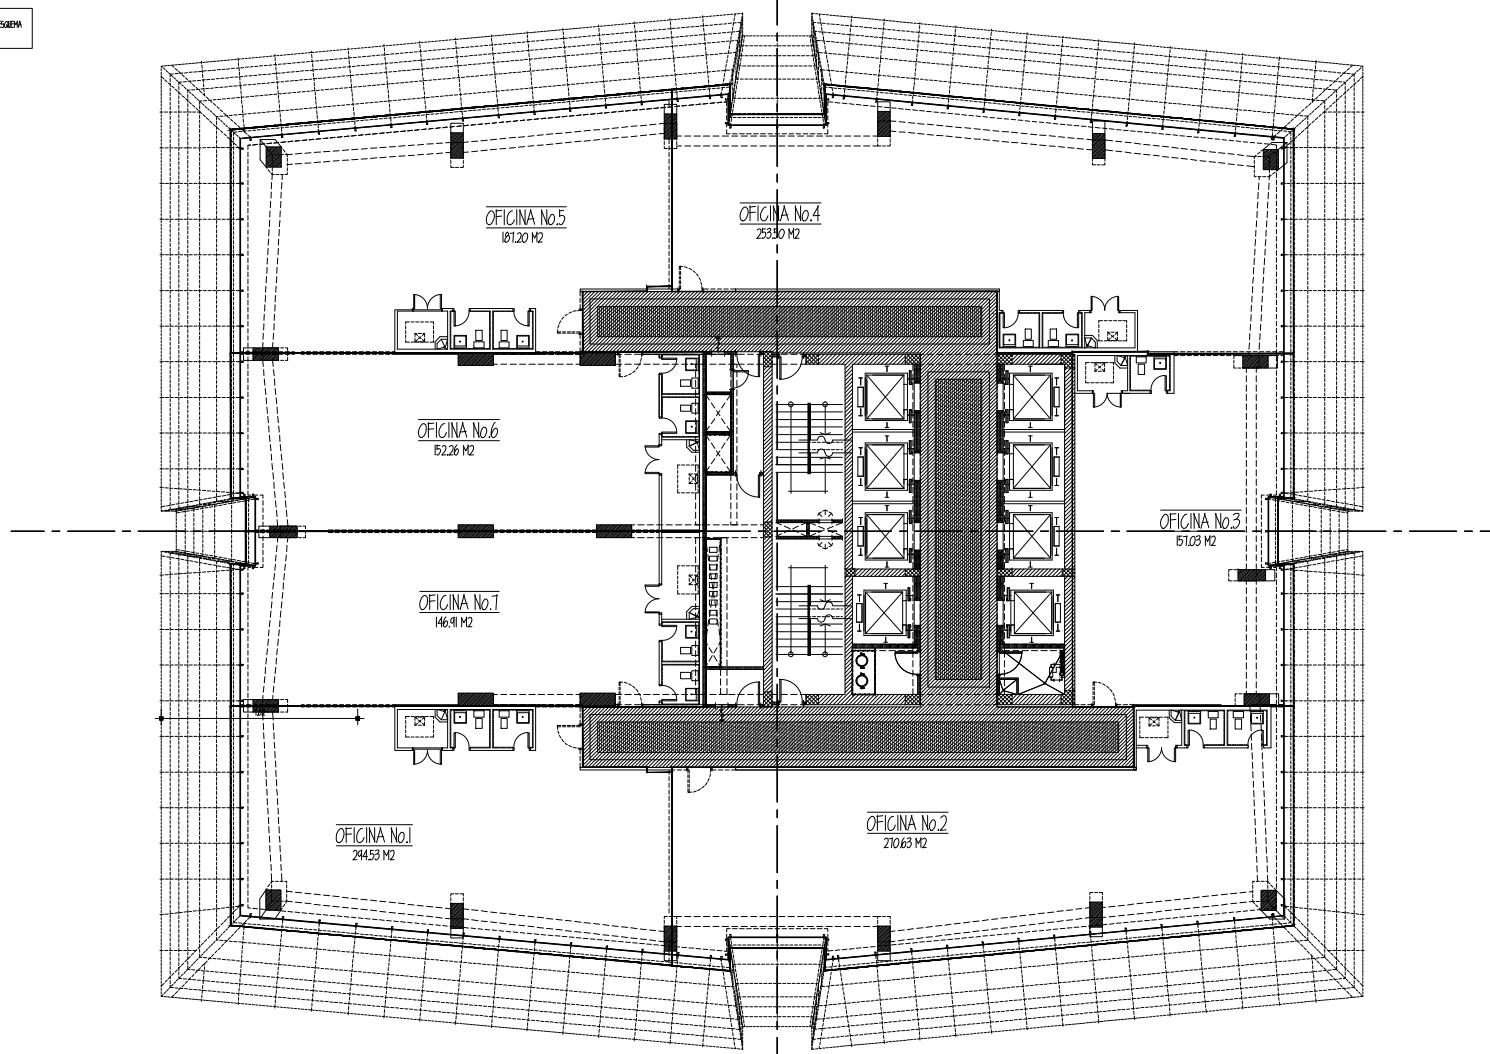

PLANTA DE ARQUITECTURA - NIVEL 4400.00
ESCALA 1:100 OFICINAS