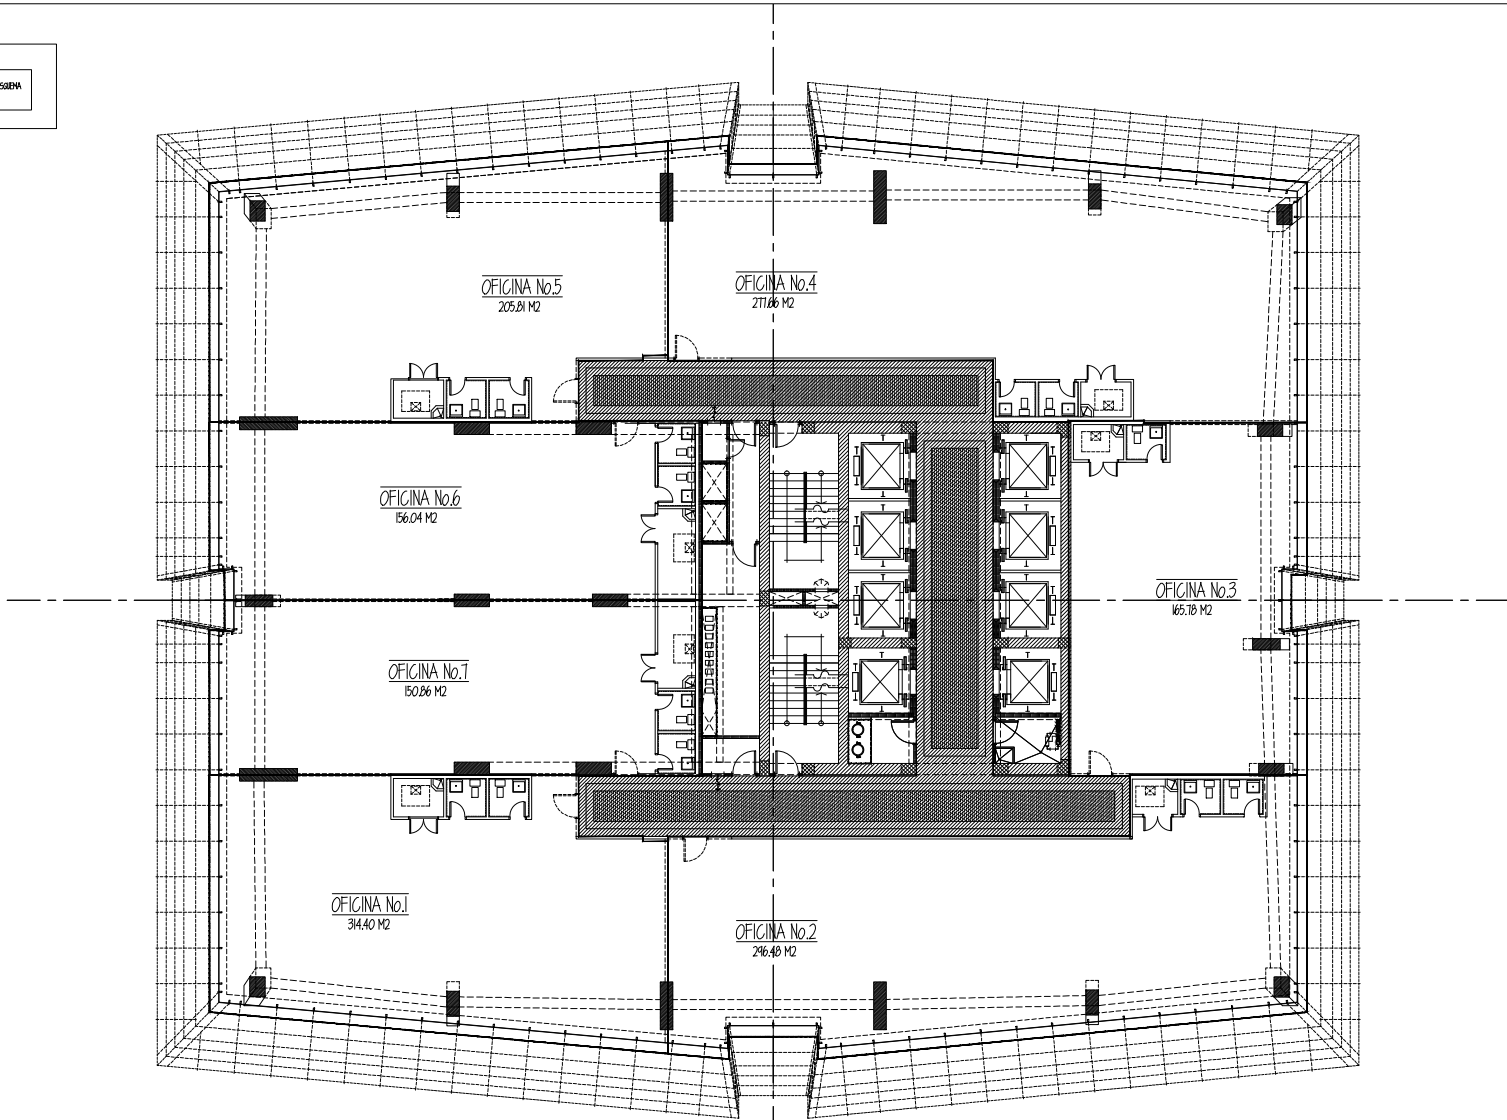

LEYENDA
① CUBIERTOS RECORRIDOS, VER ESQUEMA EN HOJA ES-07A.

PLANTA DE ARQUITECTURA - NIVEL 4300.00
ESCALA 1:75 OFICINAS